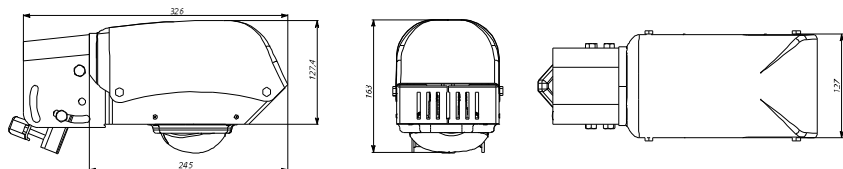

ДКУ80

Освещение улиц и дорог со средней и слабой интенсивностью движения транспорта, железнодорожных платформ и станций, мостов, территорий дворов, школ.

Напряжение \_\_\_\_\_ 220 ± 10% В  
 Номинальная частота \_\_\_\_\_ 50 Гц  
 Коэффициент мощности \_\_\_\_\_ 0,95  
 Класс защиты от поражения электрическим током \_\_\_\_\_ I  
 Климатическое исполнение \_\_\_\_\_ У1  
 УХЛ1 - под заказ  
 Габаритные размеры (L x B x H) \_\_\_\_\_ 326x127x163 мм  
 Максимальное сечение кабеля \_\_\_\_\_ 4,0 мм<sup>2</sup>

### Конструкция и обслуживание

- Корпус изготовлен из алюминиевого профиля
- Защитный кожух на корпусе изготовлен из штампованной стали и покрыт порошковой краской
- Основание изготовлено из стального проката
- Узел крепления изготовлен из стали, имеет порошковое покрытие
- Светильник имеет универсальный регулируемый узел крепления и устанавливается на Г-образные кронштейны или торшерную опору диаметром 48-50 мм
- Доступ к блоку питания осуществляется путем снятия защитного кожуха