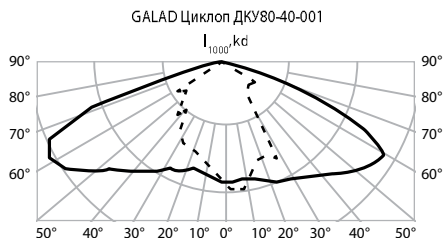

ДКУ80

Освещение улиц и дорог со средней и слабой интенсивностью движения транспорта, железнодорожных платформ и станций, мостов, территорий дворов, школ.

Напряжение \_\_\_\_\_ 220 ± 10% В  
 Номинальная частота \_\_\_\_\_ 50 Гц  
 Коэффициент мощности \_\_\_\_\_ 0,95  
 Класс защиты от поражения электрическим током \_\_\_\_\_ I  
 Климатическое исполнение \_\_\_\_\_ У1  
 УХЛ1 - под заказ  
 Габаритные размеры (L x B x H) \_\_\_\_\_ 326x127x163 мм  
 Максимальное сечение кабеля \_\_\_\_\_ 4,0 мм<sup>2</sup>